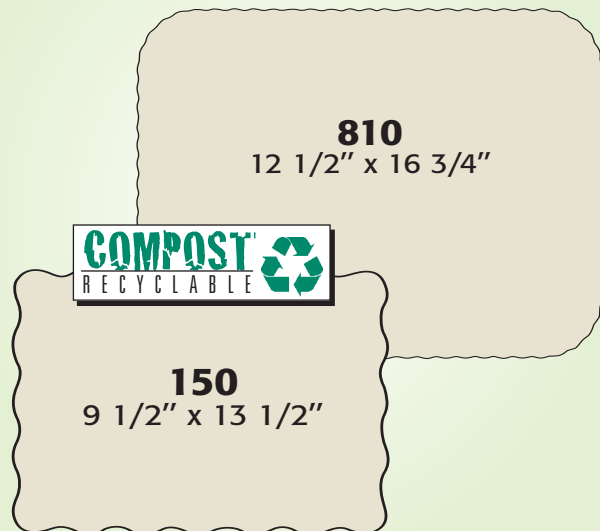

Notre ligne verte : Respectueuse de l'environnement The green line : Environmentally Friendly

Papiers cirés / Wraps

Résistant à la graisse - Grease Resistant

12" X 12"

Papier naturel - Natural Paper

- 76020 - Papier naturel
Natural Paper
- 176045 - Gingham Rouge
Gingham Red
- 176046 - Gingham Noir
Gingham Black
- 176047 - Gingham Vert
Gingham Green
- 176048 - Gingham Bleu
Gingham Blue

Sacs / Bags

6" X 3/4" X 7"

Papier naturel - Natural Paper

- 96031 - Sac à sandwich
Sandwich Bag

Napperons / Placemats

Papier journal - Newsprint Paper

810
12 1/2" x 16 3/4"

150
9 1/2" x 13 1/2"

Filtres à café / Coffee Filters

12 tasses / cups - 9.75" x 4.5"

- 730099 - Non blanchis / Unbleached